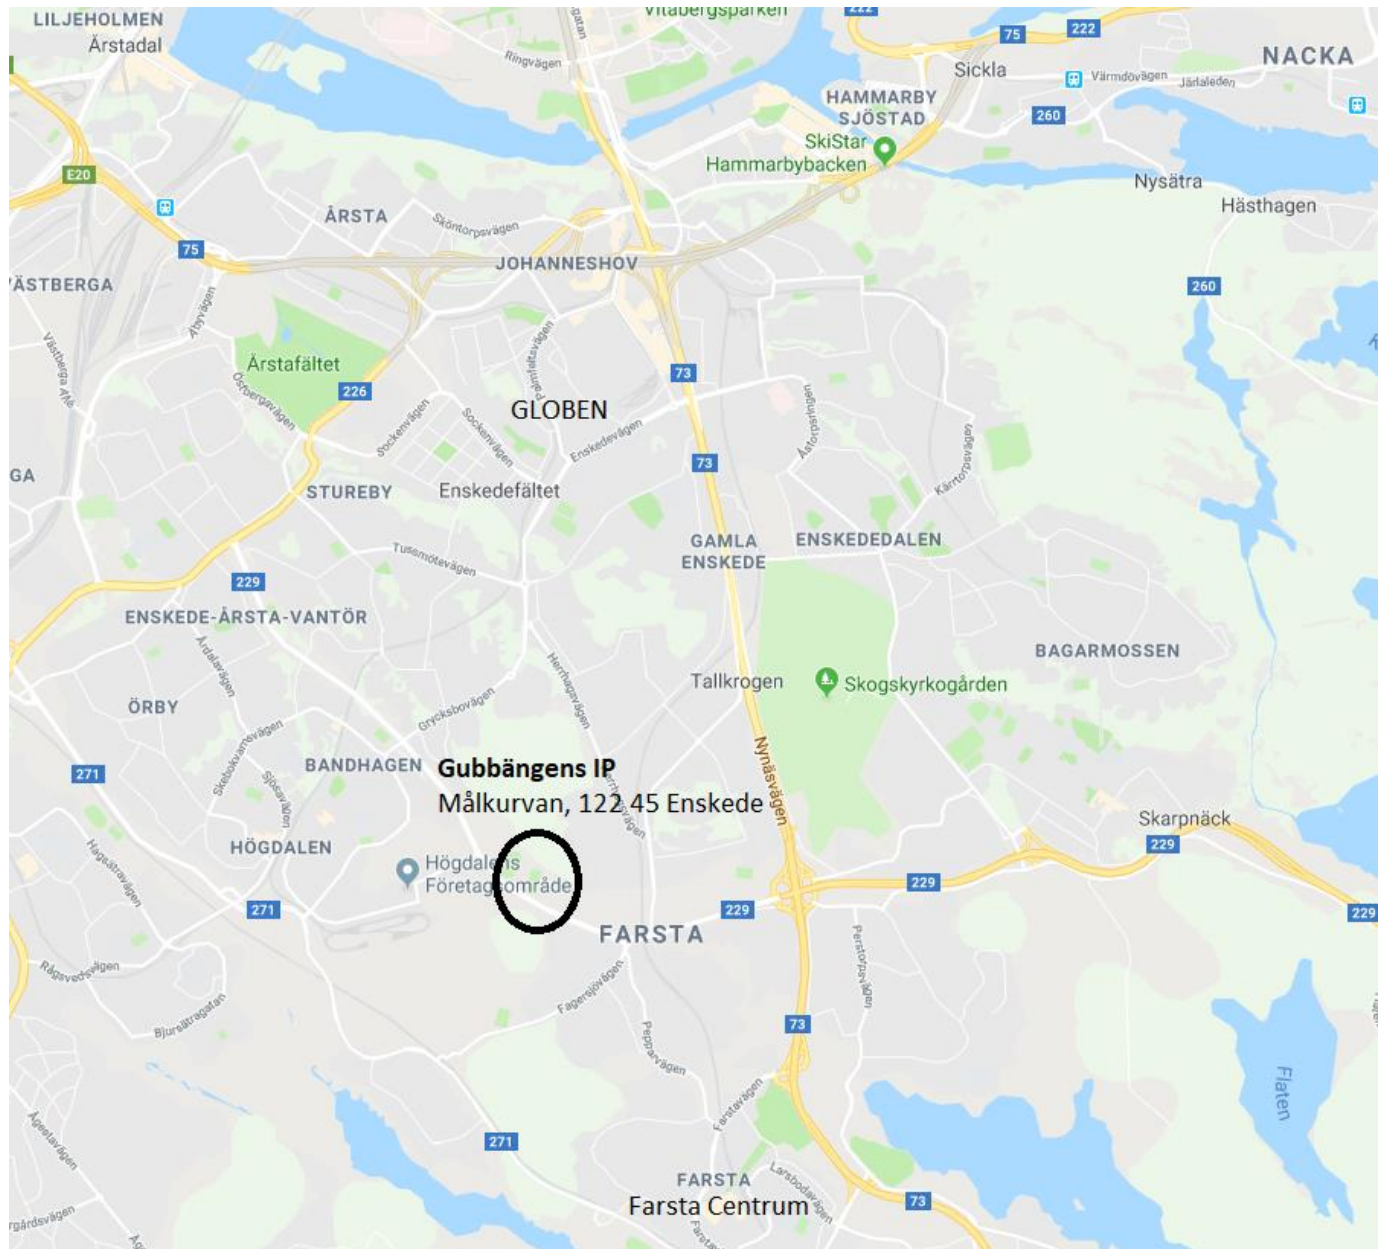

AMATÖR Vårorientering

Vi springer om VPR 88 Vårorientering & VPR 83 Vårorientering med handicap

När: MÅNDAG 20 Maj, start mellan kl 16-17

Var: Gubbängens IP ligger längs Örbyleden väg 229 (Målkurvan, 122 45 Enskede), se karta

Dit tar du dig med tunnelbana till Gubbängens station eller med bil/cykel direkt till IP.
Ombyte inomhus/utomhus, det finns omklädningsrum och vi hoppas att det är öppet.
Banlängd ca 2-3 km

VPR 88, Vårorientering