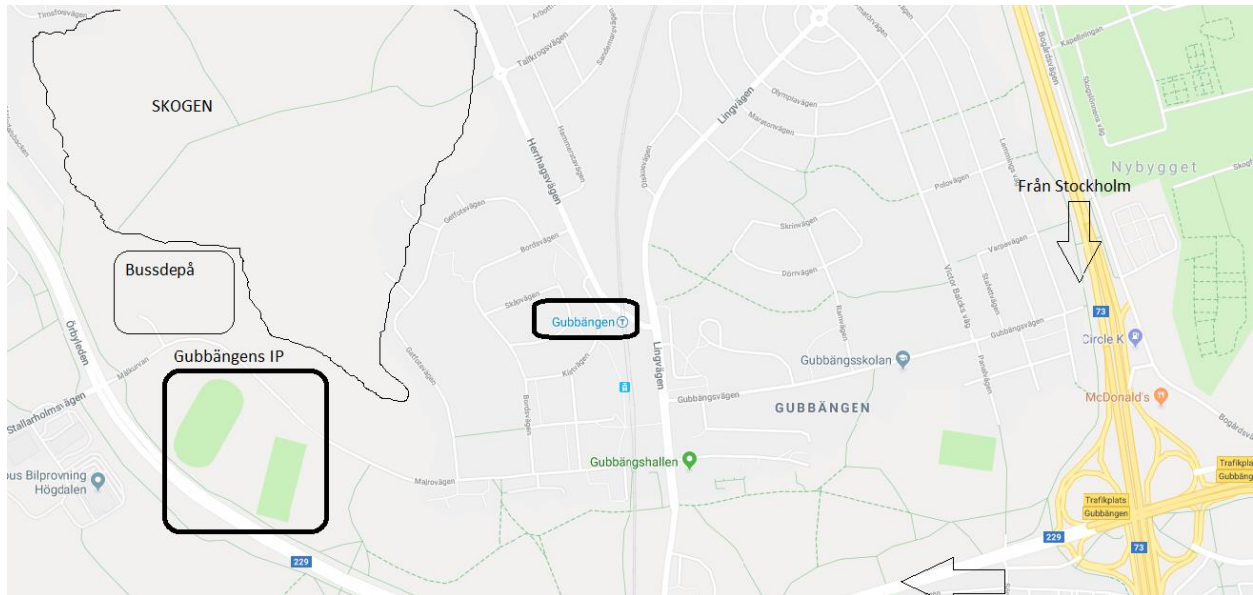

AMATÖR Vårorientering

Vi springer om VPR 88 Vårorientering & VPR 83 Vårorientering med handicap

När: MÅNDAG 20 Maj, start mellan kl 16-17

Var: Gubbängens IP ligger längs Örbyleden väg 229 (Målkurvan, 122 45 Enskede), se karta

Dit tar du dig med tunnelbana till Gubbängens station eller med bil/cykel direkt till IP.
Ombyte inomhus/utomhus, det finns omklädningsrum och vi hoppas att det är öppet.
Banlängd ca 2-3 km

VPR 88, Vårorientering